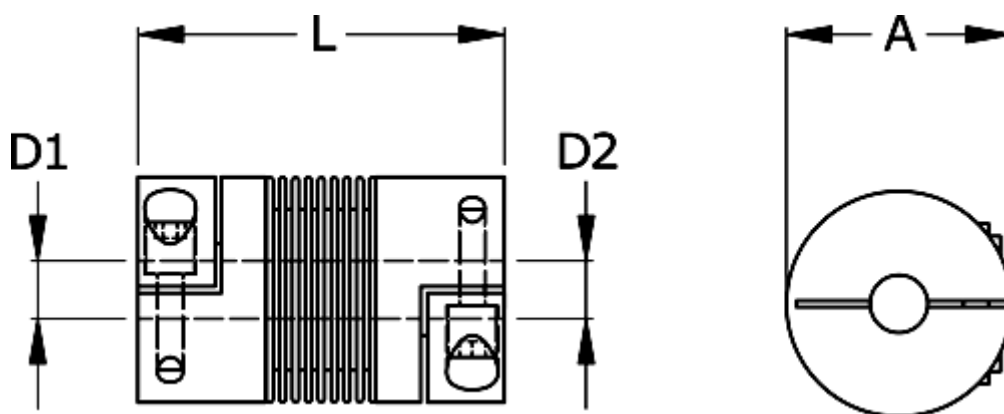

Varenummer: 3330200200381010
Beskrivelse: Metalbælgkobling type 2 str.20
Længde 38 mm, boring 10/10 mm

Mål

A	= 25
D1	= 10
D2	= 10
L	= 38
Nom. moment NM (Tkn)	= 2